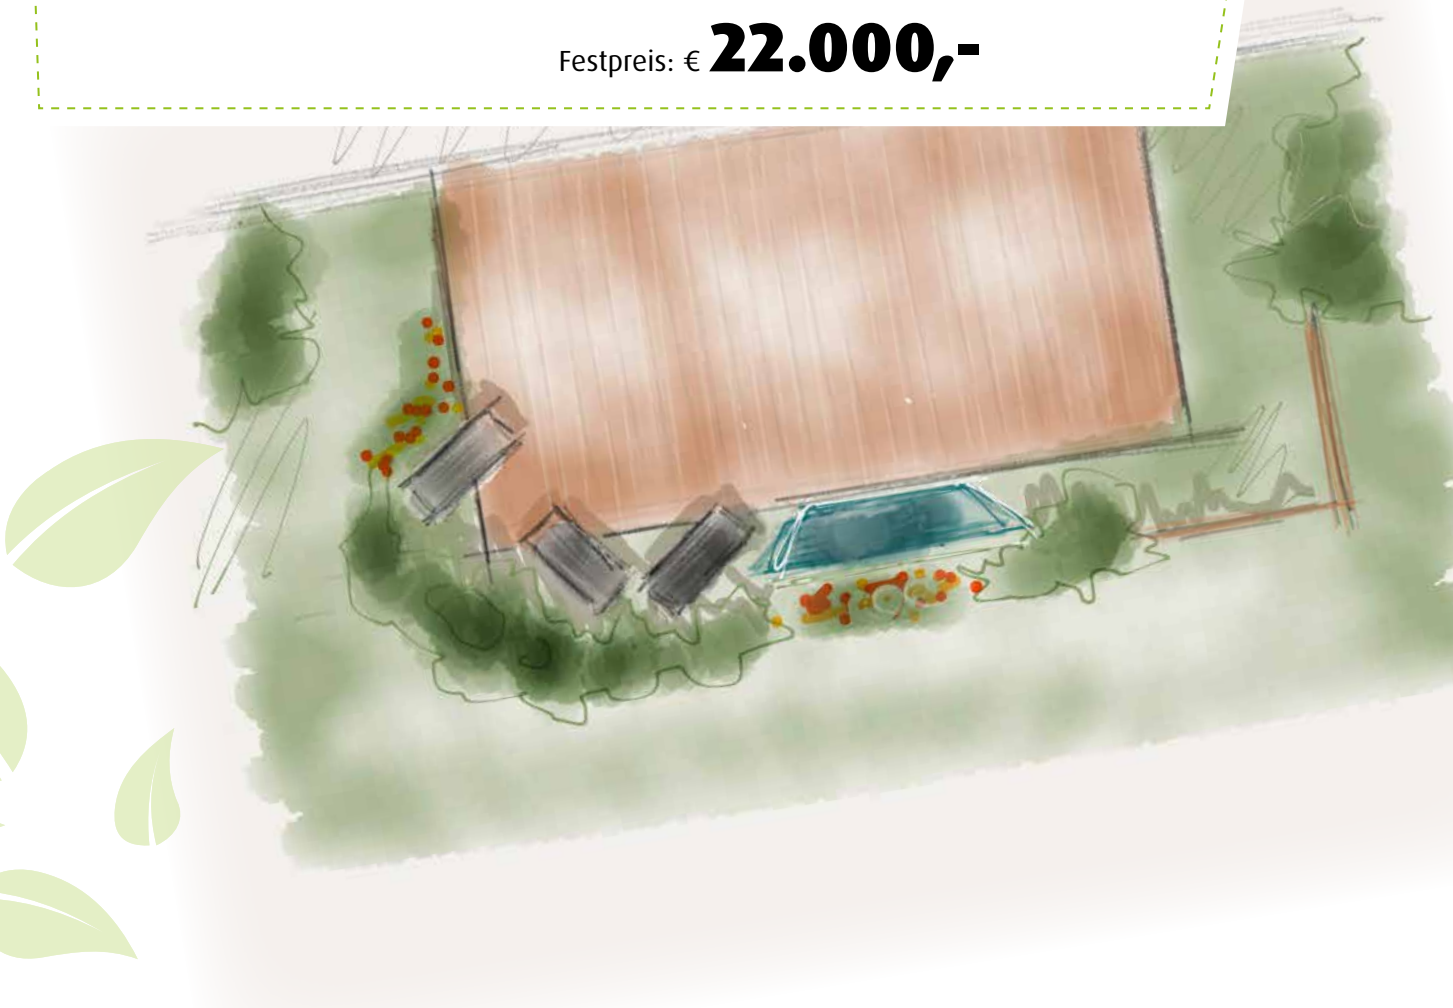

Blumen-/Staudenbeet

Sitzquader

Wasserspiel

**Buß**   
Gartengestaltung

# Hessengarten Relax

**100 m<sup>2</sup> komplett neu gestalteter Garten zum Festpreis!**  
20 m<sup>2</sup> Terrasse, Sträucher und Hecken, Blumenbeet und Rollrasen,  
Wasserspiel, Schieferstelen, 3 Sitzquader, Lavabasaltplatten

Festpreis: € **22.000,-**

Blumen-/Staudenbeet

Sitzquader

Wasserspiel